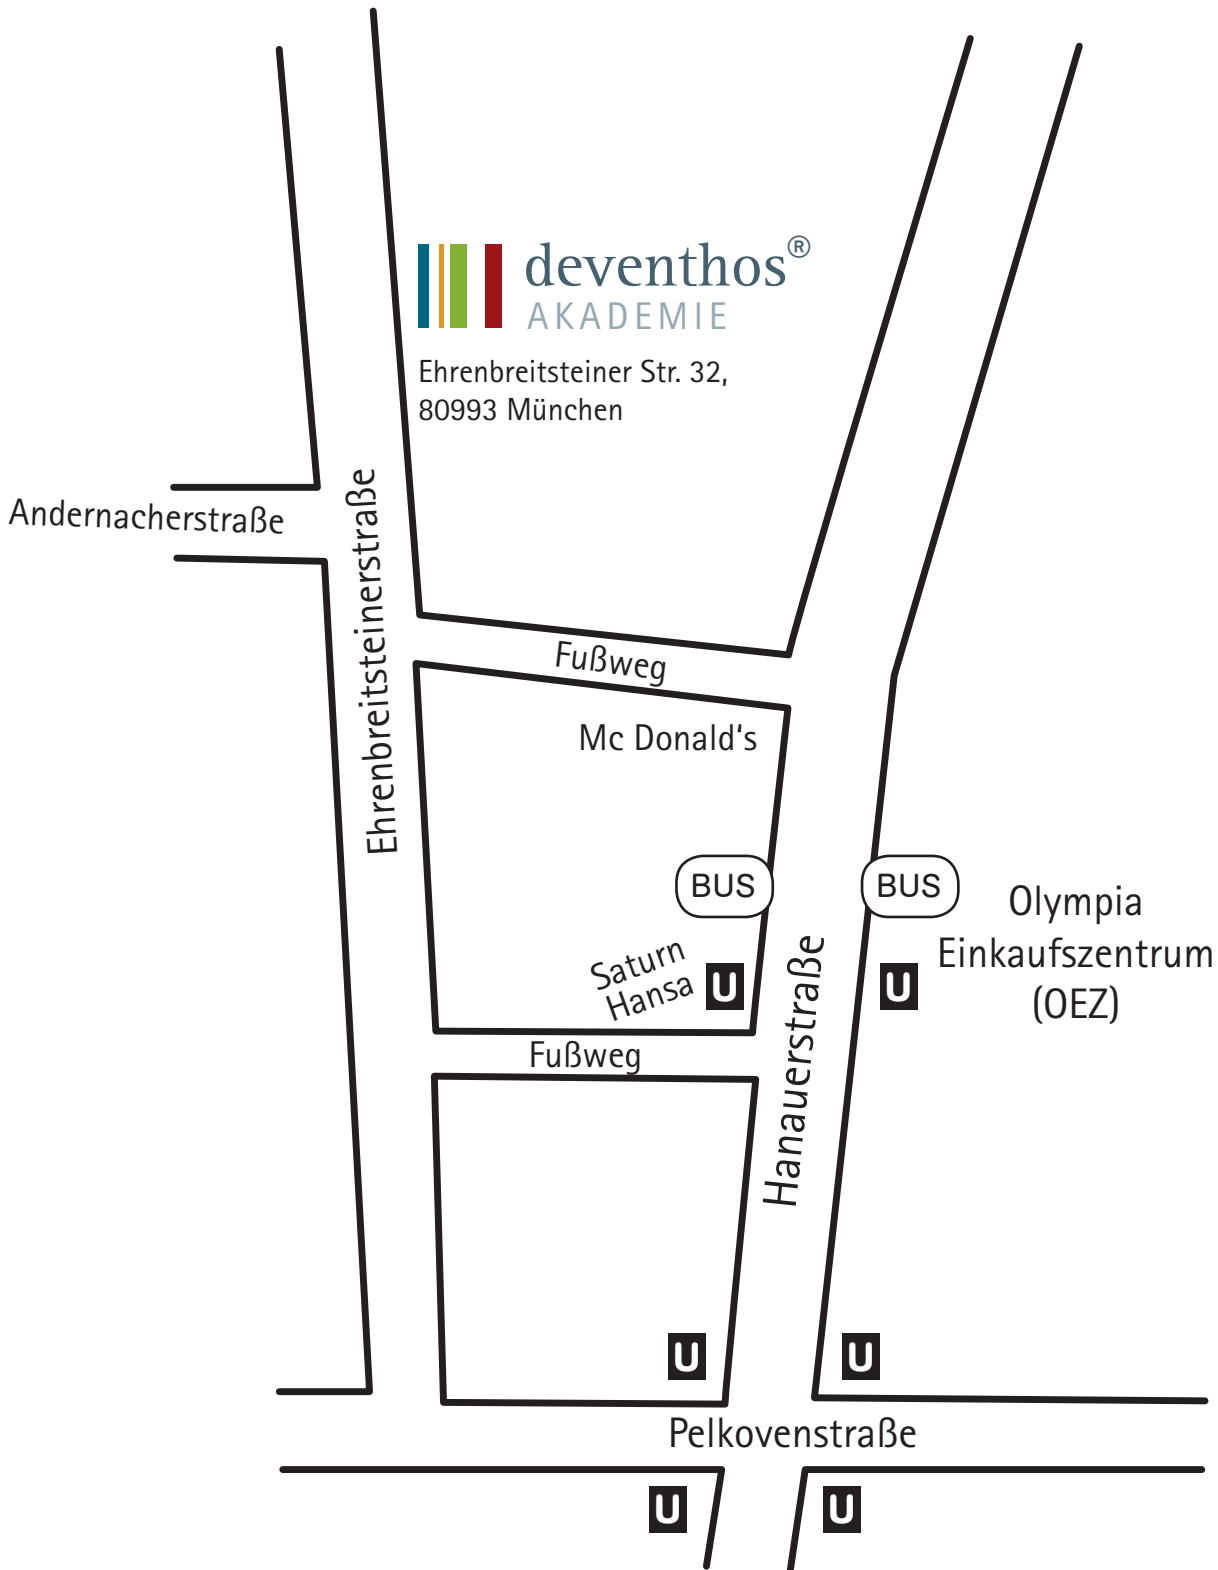

Anfahrt deventhos-Akademie

Mit der U-Bahn 12 Minuten vom Hauptbahnhof und nur wenige Gehminuten bis zur Ehrenbreitsteinerstr. 32

BUS 50, 60,175
Haltestelle Olympia
Einkaufszentrum West

U1, U3
Haltestelle **Olympia Einkaufszentrum**
(Achtung: nicht Olympiazentrum (U3) aussteigen!)